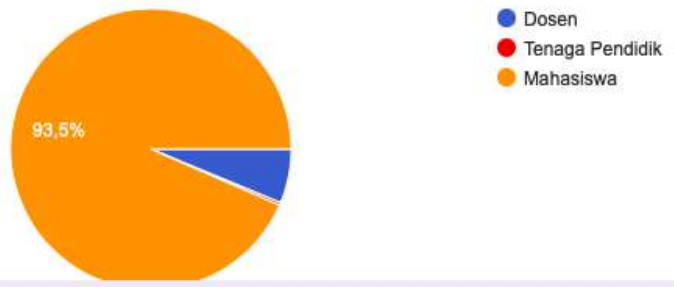

Pertanyaan Jawaban 321 Setelan

- ajengkinanthi9@gmail.com (1)
- hanseinalfath@gmail.com
- dwi.fbriani02@gmail.com
- ali.idrus@unja.ac.id
- rissskyakbar@gmail.com
- sinuratoktavia@gmail.com
- elvilhersahan@gmail.com
- anggrainidevita099@gmail.com

Jelaskan siapa diri anda?

321 jawaban

Salin